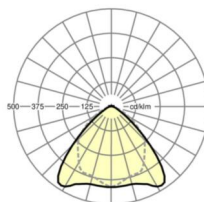

параметры

номер заказа	19510006400
код EAN	4020863435616
номер таможенного тарифа	94051190
Знак прохождения контроля	IP 20, класс защиты I, ENEC10 VDE, F, HACCP DIN10500/Food/IFS-пригодность для применения/BRC, Indoor, CE
Степень ударопрочности IK	IK03 (-20°C bis 30°C)
Температура окружения	ta -20°C в 30°C
Особые свойства	Готовность к IoT «Ready for IoT»
Гарантийный срок	5 лет
Государственные программы поддержки	BEG - государственные субсидии для энергосберегающих зданий (действительна только для Германии)

электротехника

Балласт	Электронный драйвер DALI2 (1 штука)
Мощность системы	86W
сетевое напряжение	230V/50Hz
автоматический предохранитель (пусковой ток)	13 штук/B10, 24 штук/B16, 25 штук/C10, 40 штук/C16
класс энергосбережения/Источник света	C

Оптика

Оснастка	LED, цветопередача/оттенок света CRI ≥ 80 / 4000K
Допуск для координаты цветности (MacAdam)	3SDCM
Номинальный световой поток	14838lm
Срок службы LED	70000h L80/B10 (Tq 30°C)
светоотдача светильников	173lm/W
Угол излучения	95° (C0) / 95° (C90)
UGR поп./вдоль	24.8 / 26.1

DEEP-LINK

<https://www.regiolum.de/ru/article/19510006400>

Ссылка	LED 15000lm 840
ηLB	100 %
Φ ↓/↑	98 % / 2 %
UGR поп./вдоль	24.8 / 26.1